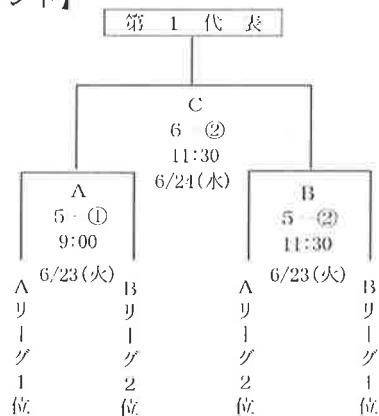

目指せ! 黒獅子旗!

～皆様のご声援が選手の力となります!～
応援帽子を被って応援をお願いします!

後援会事務局

第80回都市対抗野球大会中国予選
6/19(金)～7日間(雨天順延)
(於)東広島アクアスタジアム

《お問合せ先》
平日：勤務課 外線 291-2114
内線 5088
休日：観音正門 外線 291-2155

当所チームは6月20日(土)14:00～三菱重工三原と対戦します。

【予選リーグ】

《Aリーグ》

	A	B	C	D
A: シティライト岡山(岡山市)		1-①	3-①	2-①
B: 山口きららマウントG(防府市)	1-①		4-③	3-③
C: ツネインホールディングス野球クラブ(福山市)	3-①	4-③		1-②
D: 伯和ビクトリーズ(東広島市)	2-①	3-③	1-②	

《Bリーグ》

	E	F	G	H
E: JFE西日本(福山市・倉敷市)		2-②	3-②	4-②
F: ワイテック(海田町)	2-②		4-①	1-③
G: 三菱重工広島(広島市)	3-②	4-①		2-③
H: 三菱重工三原(三原市)	4-②	1-③	2-③	

《試合日程》

※雨天により変更となる場合があります。

	第1試合 (9:00)	第2試合 (11:30)	第3試合 (14:00)
1日目 (6月19日(金))	シティライト岡山 VS 山口きららマウントG	ツネインホールディングス VS 伯和ビクトリーズ	三菱重工三原 VS ワイテック
2日目 (6月20日(土))	シティライト岡山 VS 伯和ビクトリーズ	JFE西日本 VS ワイテック	三菱重工広島 VS 三菱重工三原
3日目 (6月21日(日))	ツネインホールディングス VS シティライト岡山	三菱重工広島 VS JFE西日本	伯和ビクトリーズ VS 山口きららマウントG
4日目 (6月22日(月))	ワイテック VS 三菱重工広島	JFE西日本 VS 三菱重工三原	山口きららマウントG VS ツネインホールディングス

【決勝トーナメント】