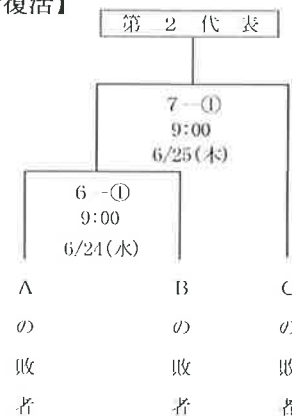

【敗者復活】

後援会情報

《後援会からの交通費補助について》

手段を問わず下記金額を補助します。

後援会員・・・1,000円/試合・人

後援会家族・・・500円/試合・人(配偶者および小学生以上の子供が対象)